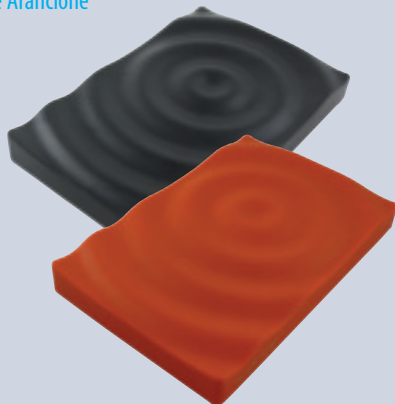

Storage Fuzzy 2,5"

Box esterno per hard disk da 2,5"

SK-STU-401B-BOX2

Colore Nero

SK-STU-401O-BOX2

Colore Arancione

- Box esterno 2,5" su porta USB 2.0 per HDD SATA
- Supporta tutti i tipi di dischi IDE o SATA-II da 2,5"
- Plug and Play
- Pochette protettiva in dotazione

Skintek

Storage Deluxe 2,5"

Box esterno per hard disk da 2,5"

SK-ITU-321-BOX2

Connessione IDE

SK-STU-321-BOX2

Connessione SATA-II

- Box esterno 2,5" con doppio coating
- Supporta dischi 2,5" IDE o SATA-II a seconda del modello
- Porta USB-2.0
- Involucro in alluminio
- Plug and Play

Skintek

Storage Deluxe 3,5"

Box esterno per hard disk da 3,5"

SK-STU-321-BOX3

Connessione SATA-II

SK-STUS-321-BOX3

Connessione SATA-II

- Box esterno 3,5" con doppio coating
- Supporta dischi 3,5" SATA-II
- Porta USB-2.0 o E-SATA-II a seconda del modello
- Involucro in alluminio
- Plug and Play

Skintek

Mobile Rack

Cassetto estraibile

SK-RACK-SATA

- Cassetto estraibile 5,25" per dischi SATA da 3,5"
- Ventola interna per aerazione
- Auto-espulsione con maniglia
- Chiusura antipolvere e serratura.
- Vaschetta in plastica protettiva